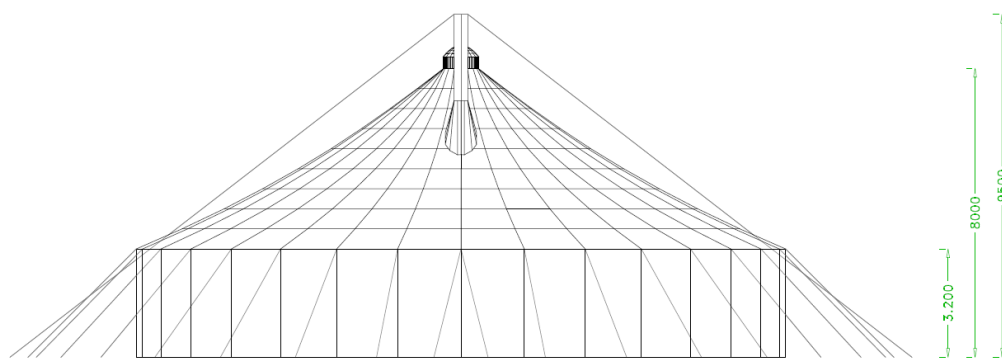

3000 9000 9000 3000
3500 18000 3500