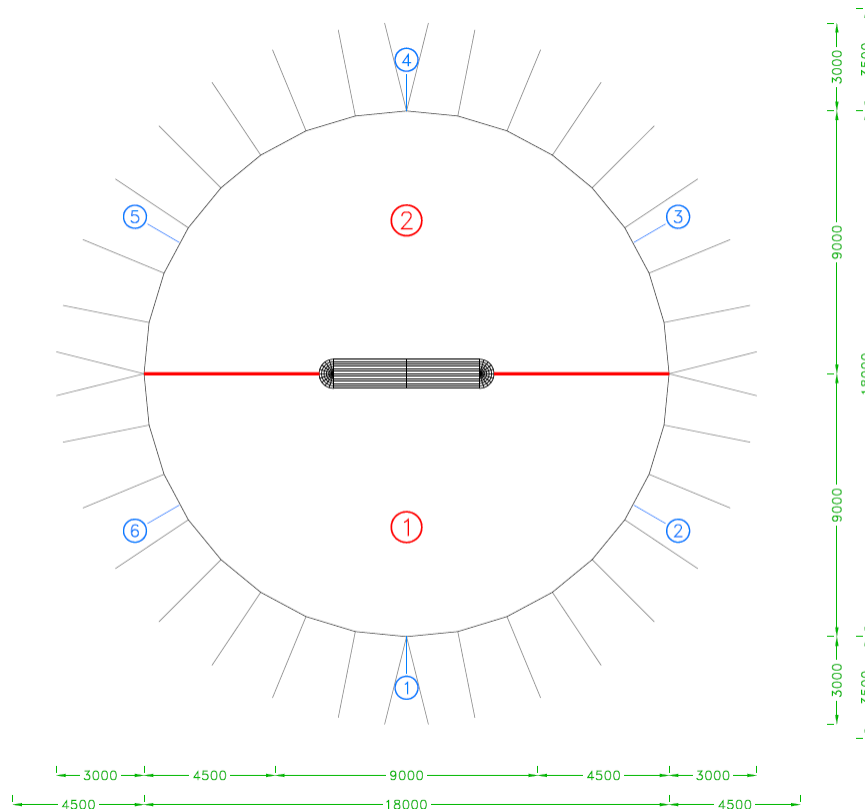

Chapiteau 2 mâts 18 m X 18 m

- ➔ Chapiteaux : 2 mâts
- ➔ Distance mâts : 9 m
- ➔ Dimensions: 18 m X 18 m
- ➔ Hauteur minimum : 3.0 m
- ➔ Hauteur maximum : 8 m
- ➔ Couleur extérieur: Blanc
- ➔ Couleur intérieur: Blau
- ➔ Capacité debout : 500 pers
- ➔ Avec gradins : 200 pers
- ➔ Avec des tables : 150 pers

6000
500 5000 500

3000 4500 9000 4500 3000
4500 18000 4500

3000 9000 9000 3000
3500 18000 3500

3000 4500 9000 4500 3000
4500 18000 4500