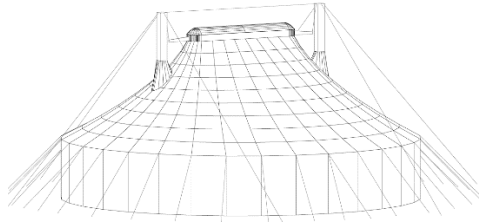

Chapiteau 2 mâts 18 m X 18 m

- ➔ Chapiteaux : 2 mâts
- ➔ Distance mâts : 9 m
- ➔ Dimensions: 18 m X 18 m
- ➔ Hauteur minimum : 3.0 m
- ➔ Hauteur maximum : 8 m
- ➔ Couleur extérieur: Blanc
- ➔ Couleur intérieur: Blau
- ➔ Capacité debout : 500 pers
- ➔ Avec gradins : 200 pers
- ➔ Avec des tables : 150 pers