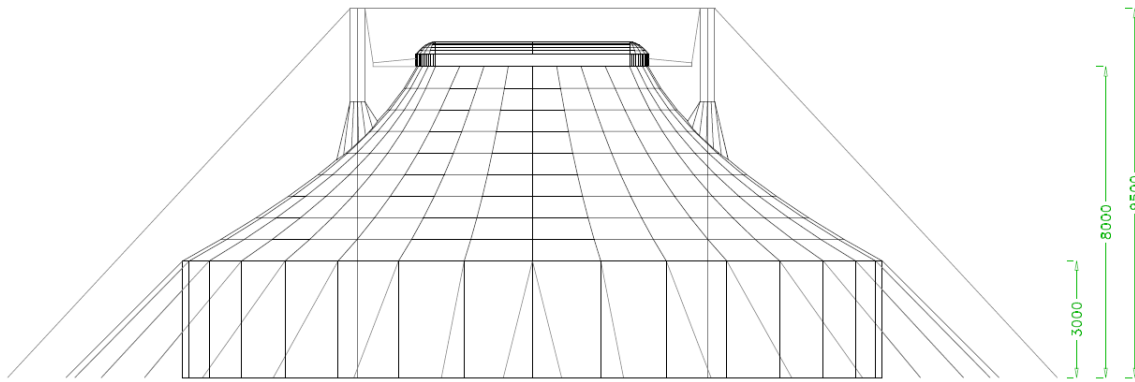

6000
500 5000 500

3000 4500 9000 4500 3000
4500 18000 4500