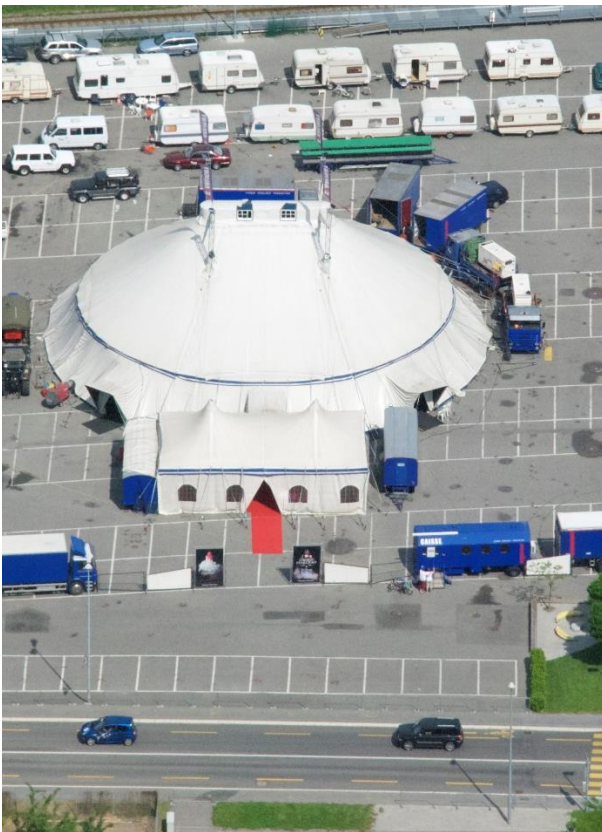

## Zelt 4 Masten 28 m X 30 m

- ➔ Zelt 4 Masten
- ➔ Abstandsmasten : 9 m
- ➔ Maße : 28 m X 30 m
- ➔ Mindesthöhe : 3.5 m
- ➔ Maximale Höhe: 10 m
- ➔ Außenfarbe : Weiss
- ➔ Innenfarbe : Blau
- ➔ Stehende Fähigkeit : 1500 pers
- ➔ Mit Tribünen : 600 pers
- ➔ Mit Tabellen : 550 pers pers