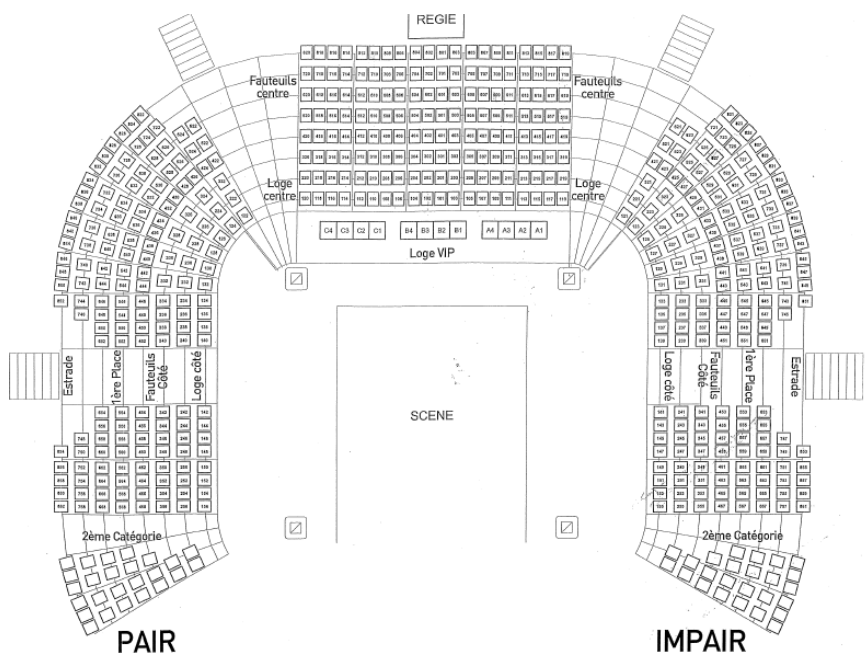

## Zelt 4 Masten 28 m X 30 m

- ➔ Zelt 4 Masten
- ➔ Abstandsmasten : 9 m
- ➔ Maße : 28 m X 30 m
- ➔ Mindesthöhe : 3.5 m
- ➔ Maximale Höhe: 10 m
- ➔ Außenfarbe : Weiss
- ➔ Innenfarbe : Blau
- ➔ Stehende Fähigkeit : 1500 pers
- ➔ Mit Tribünen : 600 pers
- ➔ Mit Tabellen : 550 pers pers