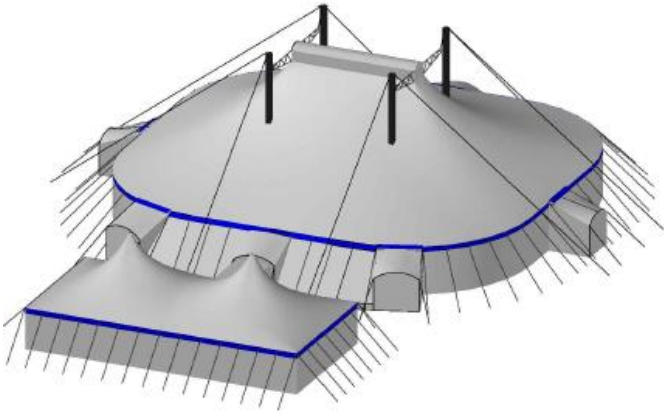

## Zelt 4 Masten 28 m X 30 m

- ➔ Zelt 4 Masten
- ➔ Abstandsmasten : 9 m
- ➔ Maße : 28 m X 30 m
- ➔ Mindesthöhe : 3.5 m
- ➔ Maximale Höhe: 10 m
- ➔ Außenfarbe : Weiss
- ➔ Innenfarbe : Blau
- ➔ Stehende Fähigkeit : 1500 pers
- ➔ Mit Tribünen : 600 pers
- ➔ Mit Tabellen : 550 pers pers