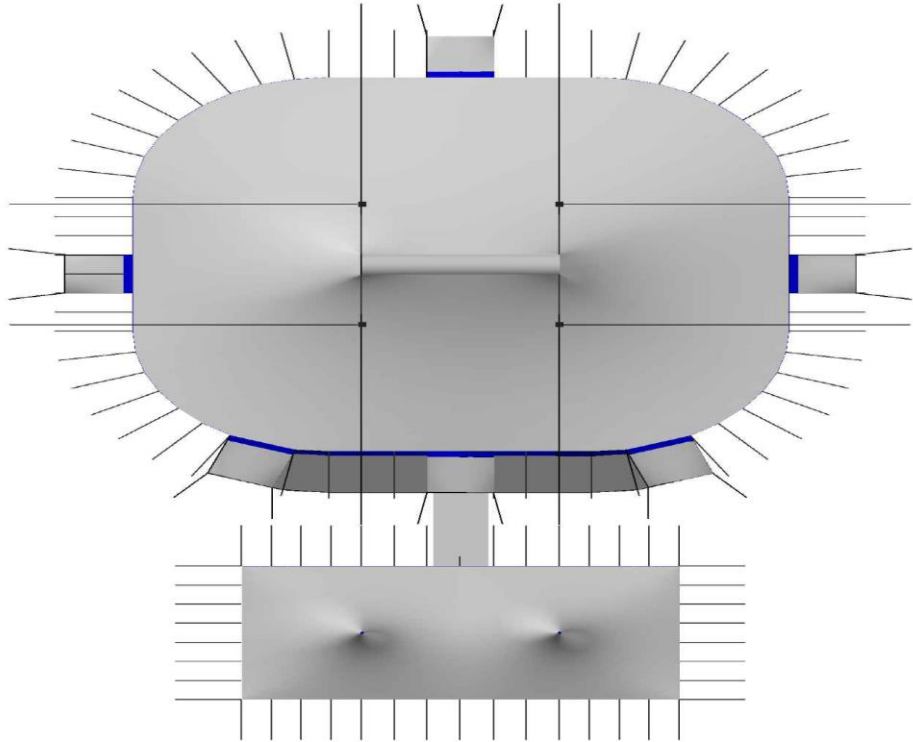

## Zelt 4 Masten 28 m X 30 m

- ➔ Zelt 4 Masten
- ➔ Abstandsmasten : 9 m
- ➔ Maße : 28 m X 30 m
- ➔ Mindesthöhe : 3.5 m
- ➔ Maximale Höhe: 10 m
- ➔ Außenfarbe : Weiss
- ➔ Innenfarbe : Blau
- ➔ Stehende Fähigkeit : 1500 pers
- ➔ Mit Tribünen : 600 pers
- ➔ Mit Tabellen : 550 pers pers