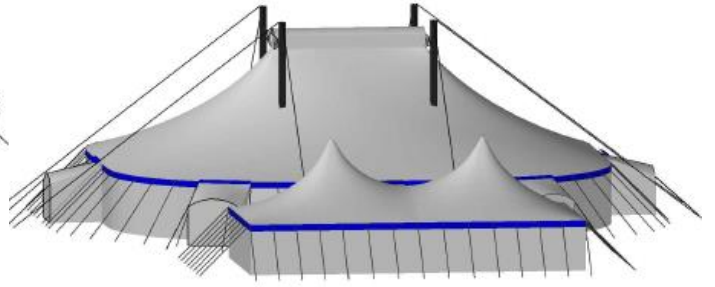

## Zelt 4 Masten 28 m X 30 m

- ➔ Zelt 4 Masten
- ➔ Abstandsmasten : 9 m
- ➔ Maße : 28 m X 30 m
- ➔ Mindesthöhe : 3.5 m
- ➔ Maximale Höhe: 10 m
- ➔ Außenfarbe : Weiss
- ➔ Innenfarbe : Blau
- ➔ Stehende Fähigkeit : 1500 pers
- ➔ Mit Tribünen : 600 pers
- ➔ Mit Tabellen : 550 pers pers