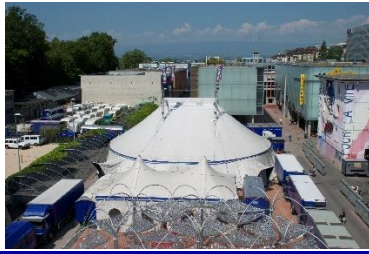

Zelt 4 Masten 26 x 26 m

- ➔ Zelt 4 Masten
- ➔ Abstandsmasten : 8 m
- ➔ Maße : 26 m X 26 m
- ➔ Mindesthöhe : 3.5 m
- ➔ Maximale Höhe: 10 m
- ➔ Außenfarbe : Weiss
- ➔ Innenfarbe : Blau
- ➔ Stehende Fähigkeit : 800 pers
- ➔ Mit Tribünen : 450 pers
- ➔ Mit Tabellen : 350 pers pers