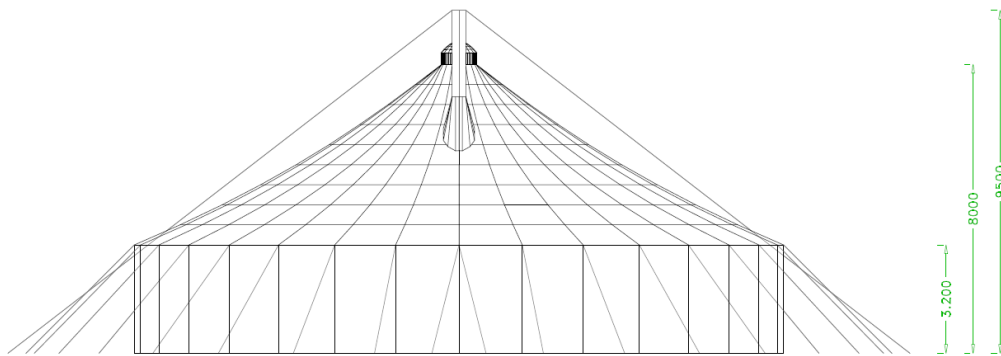

3000 9000 9000 3000
3500 18000 3500