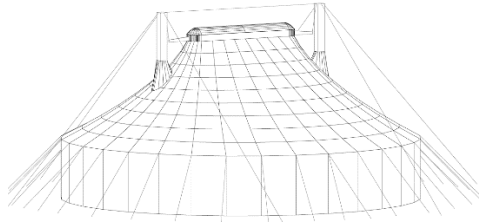

Zelt 2 Masten 18 m X 18 m

- ➔ Zelt 2 Masten
- ➔ Abstandsmasten : 9 m
- ➔ Maße : 18 m X 18 m
- ➔ Mindesthöhe : 3.0 m
- ➔ Maximale Höhe: 8 m
- ➔ Außenfarbe : Weiss
- ➔ Innenfarbe : Blau
- ➔ Stehende Fähigkeit : 500 pers
- ➔ Mit Tribünen : 200 pers
- ➔ Mit Tabellen : 150 pers