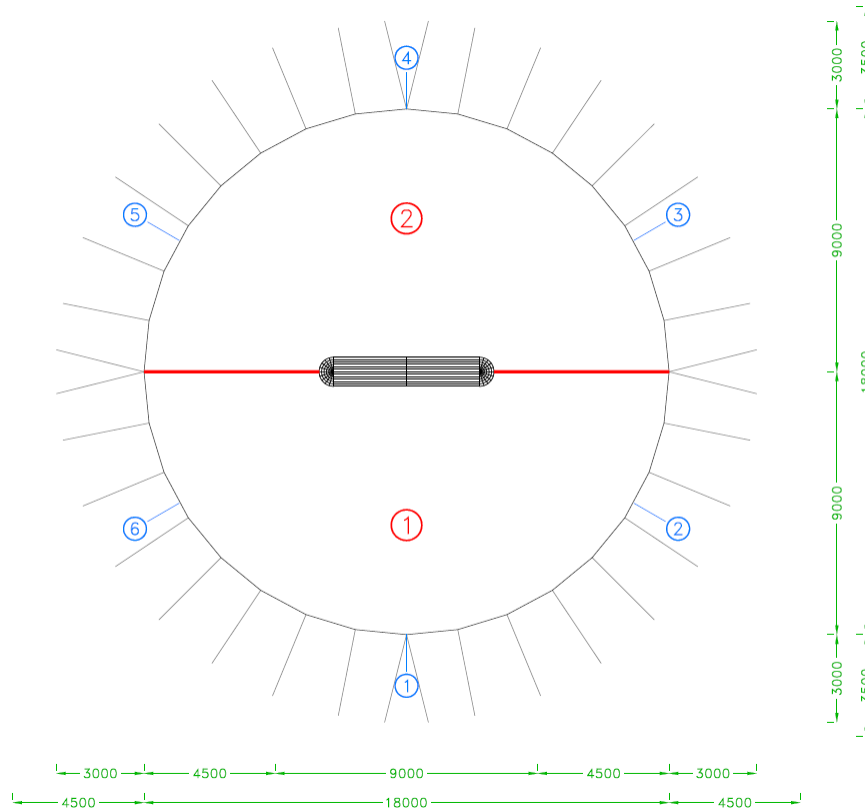

Zelt 2 Masten 18 m X 18 m

- ➔ Zelt 2 Masten
- ➔ Abstandsmasten : 9 m
- ➔ Maße : 18 m X 18 m
- ➔ Mindesthöhe : 3.0 m
- ➔ Maximale Höhe: 8 m
- ➔ Außenfarbe : Weiss
- ➔ Innenfarbe : Blau
- ➔ Stehende Fähigkeit : 500 pers
- ➔ Mit Tribünen : 200 pers
- ➔ Mit Tabellen : 150 pers

6000
500 5000 500

3000 4500 9000 4500 3000
4500 18000 4500

3000 9000 9000 3000
3500 18000 3500

3000 4500 9000 4500 3000
4500 18000 4500