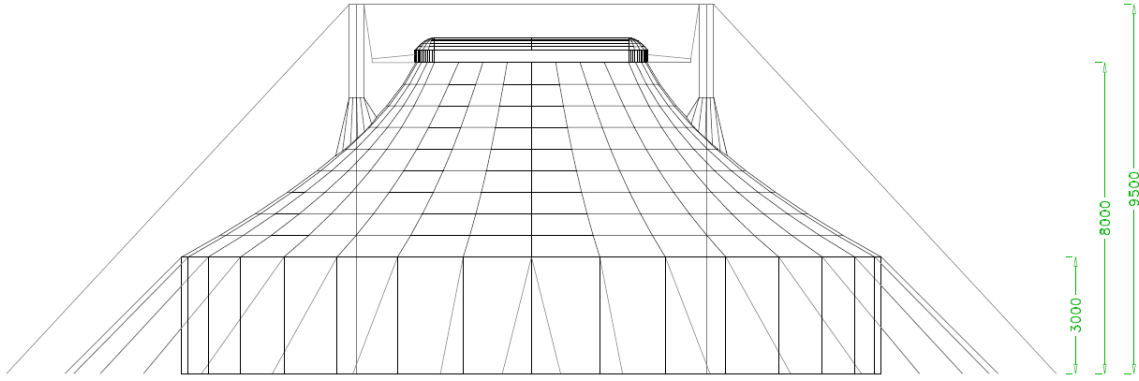

6000
500 5000 500

3000 4500 9000 4500 3000
4500 18000 4500